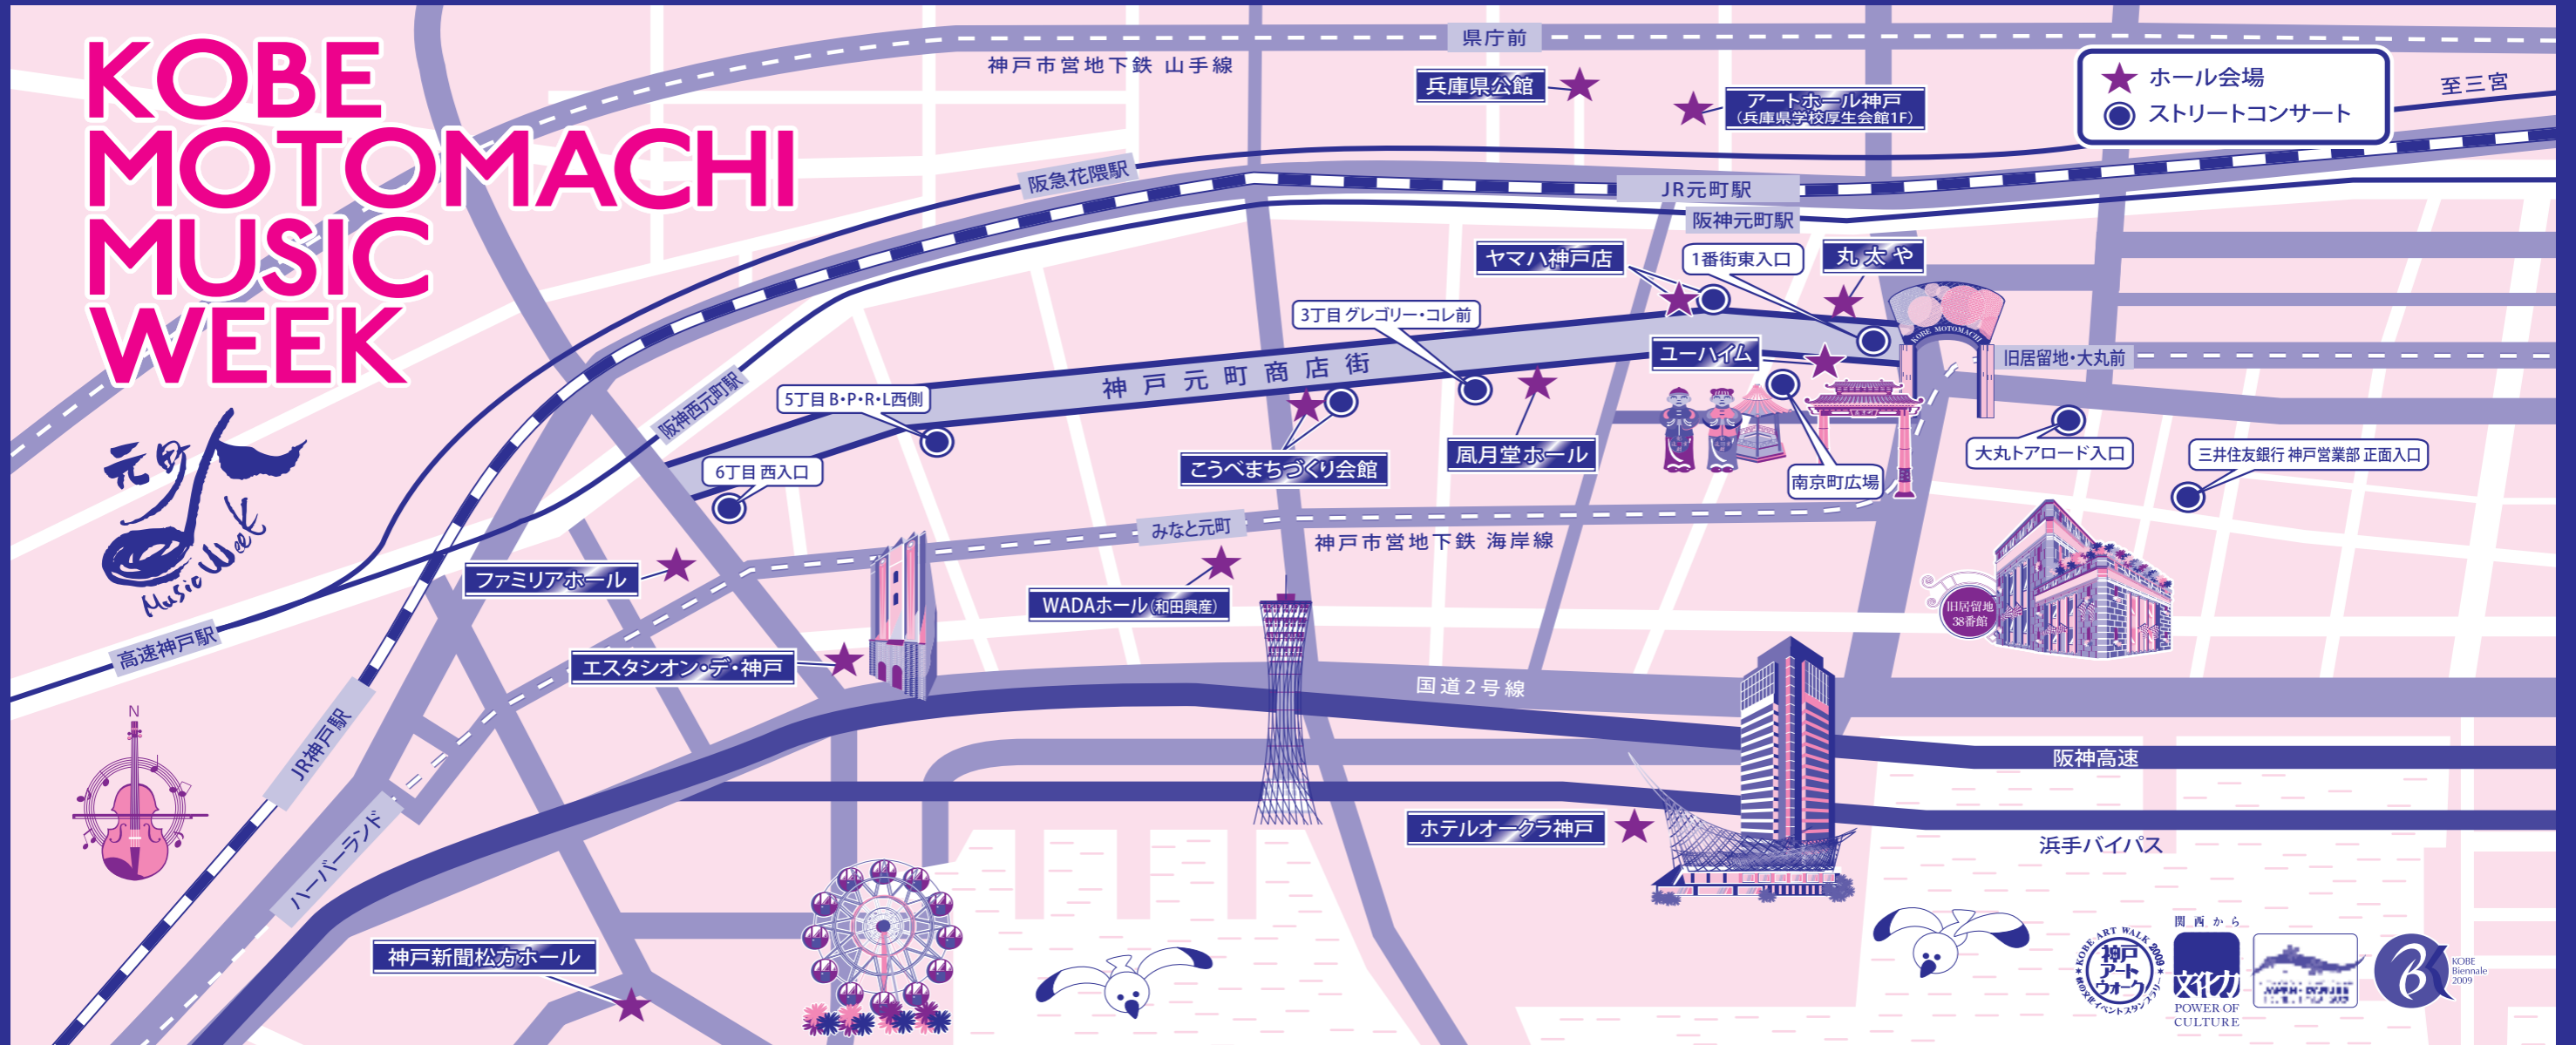

# KOBE MOTOMACHI MUSIC WEEK

- ★ ホール会場
- ストリートコンサート